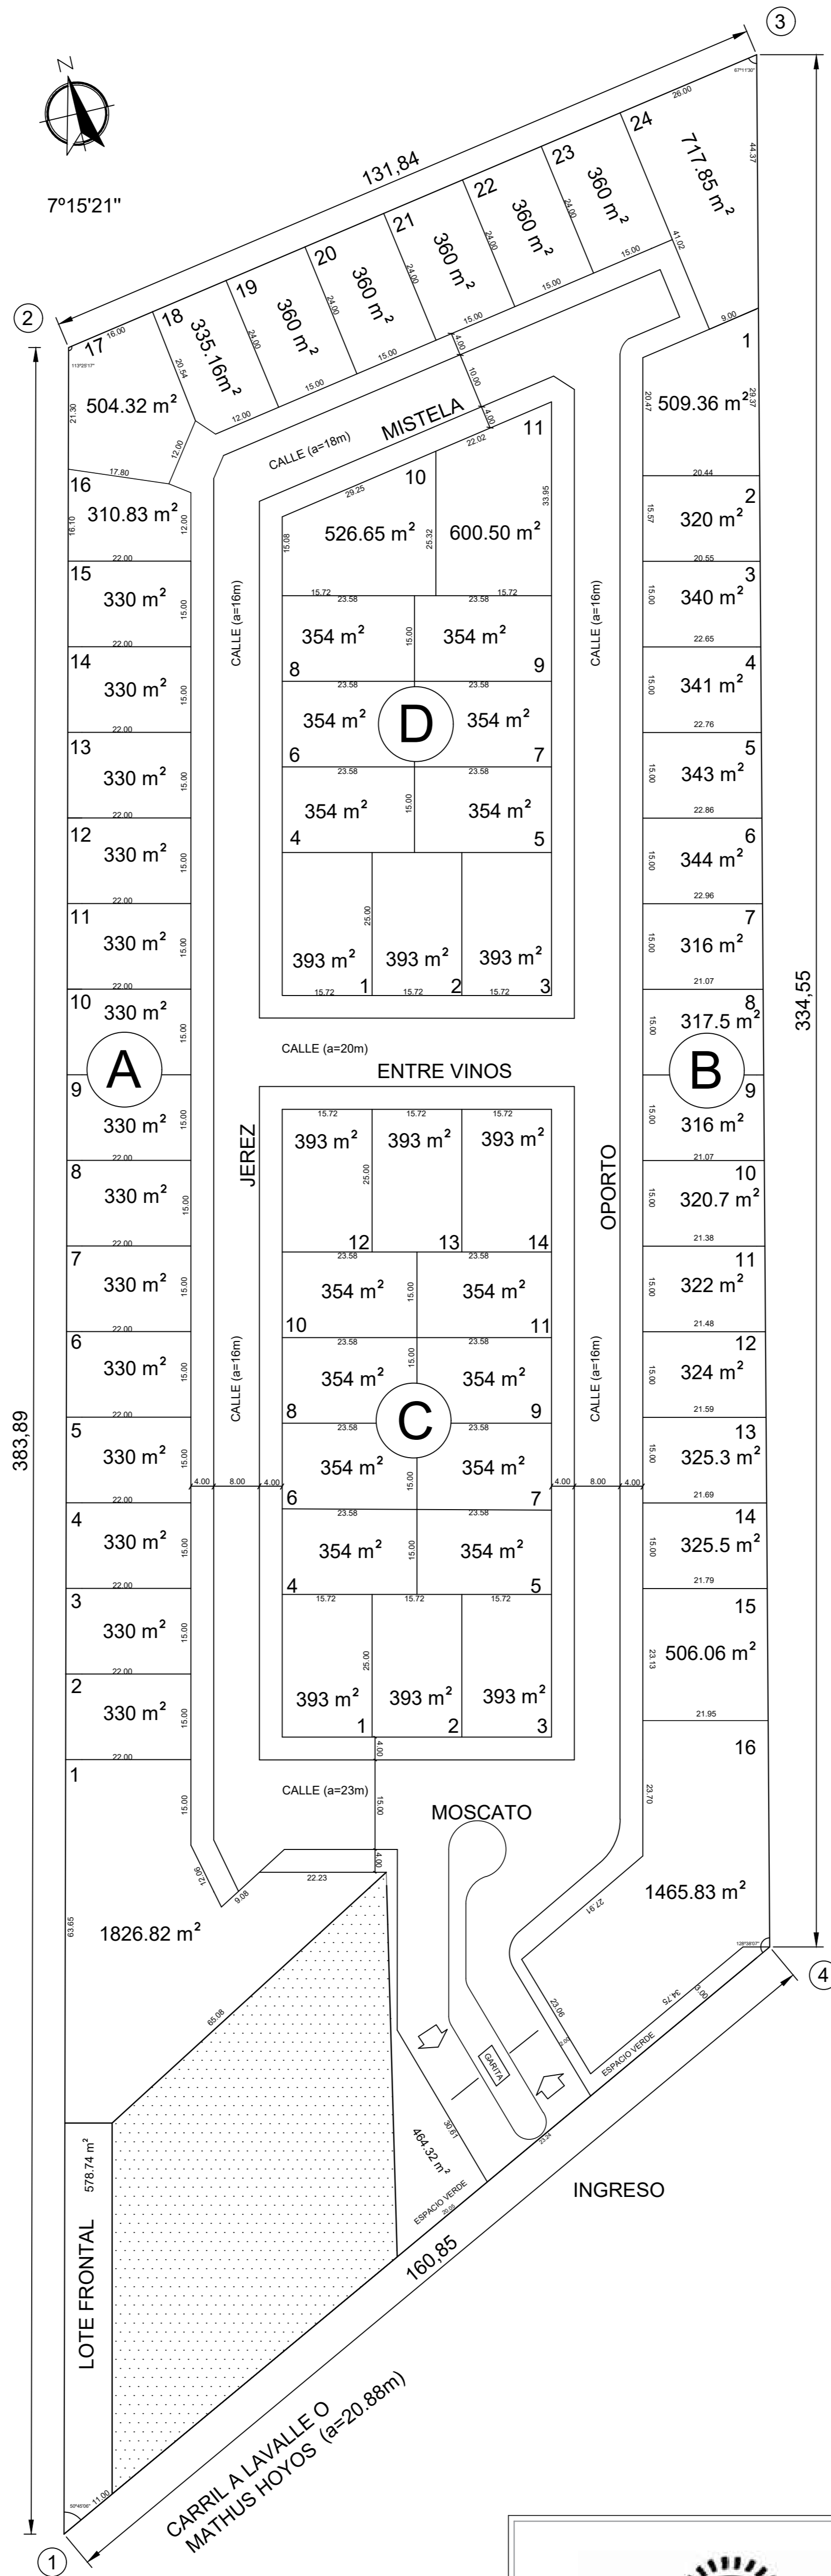

7°15'21"

SECTOR	CANTIDAD DE LOTES
(A)	24
(B)	16
(C)	14
(D)	11
TOTAL	65

ANTEPROYECTO DE LOTEO	
PROPIETARIO:	CRISTINA SERRAHIMA
UBICACIÓN:	CARRIL A LAVALLE O MATHUS HOYOS COLONIA SEGOVIA GUAYMALLEN MENDOZA
ESCALA:	1:500